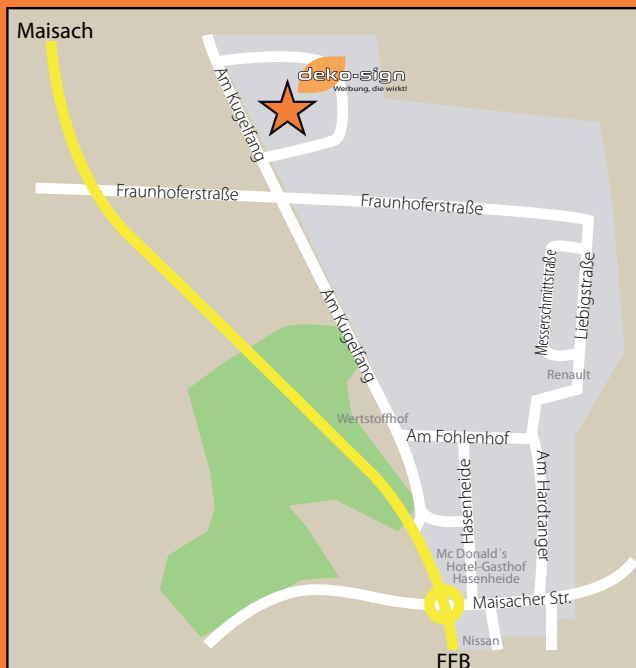

Aufmerksamkeitsreger

Zentrale & Produktion
Am Kugelfang 20
82256 Fürstenfeldbruck
Tel. 08141-88896-0

Zweigstelle
Kistlerhofstr. 140
81379 München
Tel. 089-547 294 68

info@deko-sign.de
www.deko-sign.de